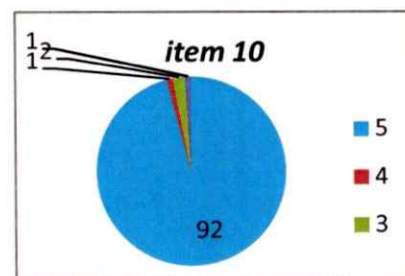

CENTRALIZARE CHESTIONARE- EVALUAREA CADRELOR DIDACTICE DE CĂTRE STUDENȚI
SEMESTRUL I AN UNIVERSITAR 2022 - 2023 **ANUL I**

Decan,
 Prof.univ.dr. Sabin DRĂGULIN

ANUL II

Decan,
Prof.univ.dr. Sabina DRĂGULIN