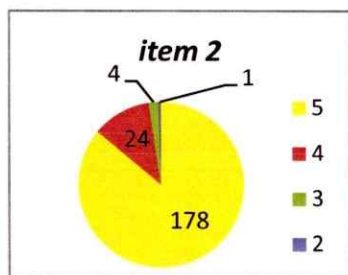

CENTRALIZARE CHESTIONARE- EVALUAREA CADRELOR DIDACTICE DE CĂTRE STUDENȚI
SEMESTRUL I AN UNIVERSITAR 2022 - 2023 **ANUL I**

Decan,
 Prof.univ.dr. Sabin DRĂGULIN

ANUL II

Decan,
Prof.univ.dr. Sabina DRĂGULIN