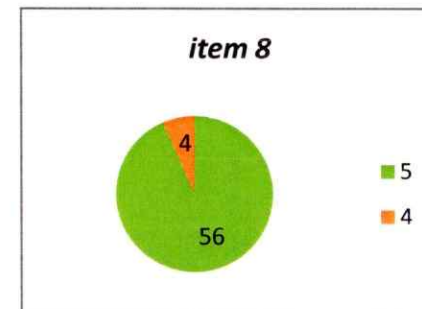

ANUL III

Decan,
Prof.univ.dr. Sabin DRĂGULIN