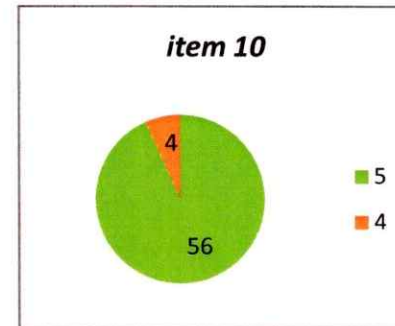

ANUL III

Decan,
Prof.univ.dr. Sabin DRĂGULIN