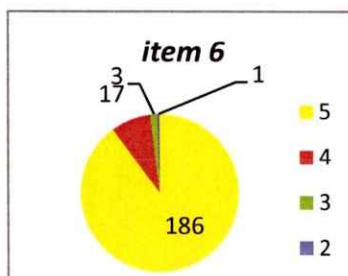

CENTRALIZARE CHESTIONARE- EVALUAREA CADRELOR DIDACTICE DE CĂTRE STUDENȚI
SEMESTRUL I AN UNIVERSITAR 2022 - 2023 **ANUL I**

Decan,
 Prof.univ.dr. Sabin DRĂGULIN

ANUL II

Decan,
Prof.univ.dr. Sabina DRĂGULIN