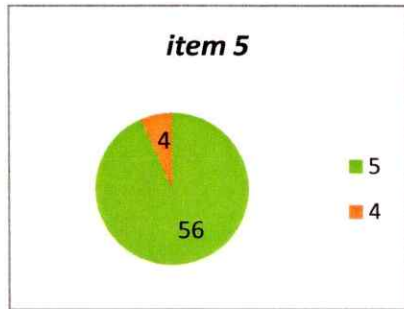

ANUL III

Decan,
Prof.univ.dr. Sabin DRĂGULIN