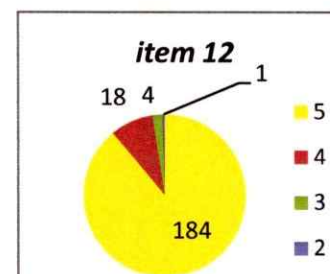

CENTRALIZARE CHESTIONARE- EVALUAREA CADRELOR DIDACTICE DE CĂTRE STUDENȚI
SEMESTRUL I AN UNIVERSITAR 2022 - 2023 **ANUL I**

Decan,
 Prof.univ.dr. Sabin DRĂGULIN

ANUL II

Decan,
Prof.univ.dr. Sabina DRĂGULIN