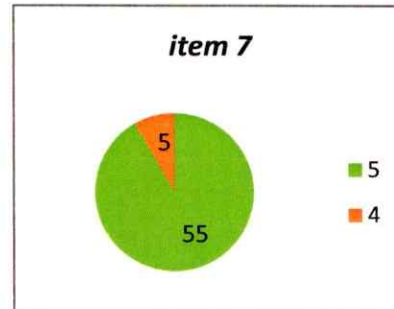

ANUL III

Decan,
Prof.univ.dr. Sabin DRĂGULIN