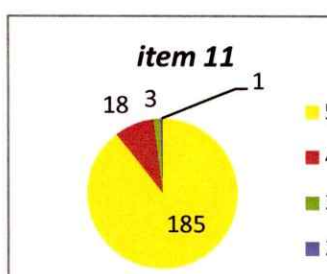

CENTRALIZARE CHESTIONARE- EVALUAREA CADRELOR DIDACTICE DE CĂTRE STUDENȚI
SEMESTRUL I AN UNIVERSITAR 2022 - 2023 **ANUL I**

Decan,
 Prof.univ.dr. Sabin DRĂGULIN

ANUL II

Decan,
Prof.univ.dr. Sabina DRĂGULIN