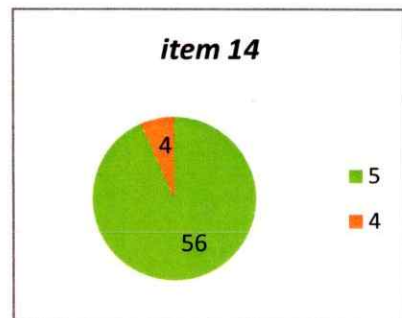

ANUL III

Decan,
Prof.univ.dr. Sabin DRĂGULIN