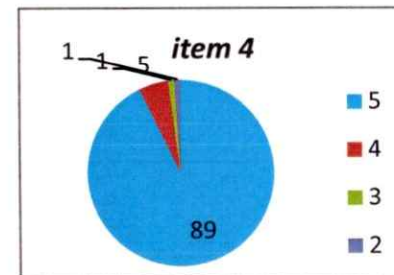

CENTRALIZARE CHESTIONARE- EVALUAREA CADRELOR DIDACTICE DE CĂTRE STUDENȚI
SEMESTRUL I AN UNIVERSITAR 2022 - 2023 **ANUL I**

Decan,
 Prof.univ.dr. Sabin DRĂGULIN

ANUL II

Decan,
Prof.univ.dr. Sabina DRĂGULIN