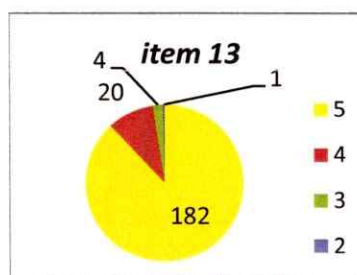

CENTRALIZARE CHESTIONARE- EVALUAREA CADRELOR DIDACTICE DE CĂTRE STUDENȚI
SEMESTRUL I AN UNIVERSITAR 2022 - 2023 **ANUL I**

Decan,
 Prof.univ.dr. Sabin DRĂGULIN

ANUL II

Decan,
Prof.univ.dr. Sabina DRĂGULIN