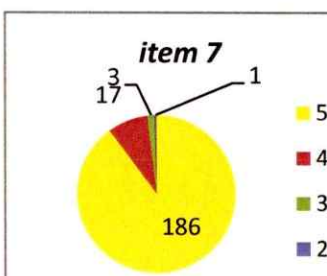

CENTRALIZARE CHESTIONARE- EVALUAREA CADRELOR DIDACTICE DE CĂTRE STUDENȚI
SEMESTRUL I AN UNIVERSITAR 2022 - 2023 **ANUL I**

Decan,
 Prof.univ.dr. Sabin DRĂGULIN

ANUL II

Decan,
Prof.univ.dr. Sabina DRĂGULIN