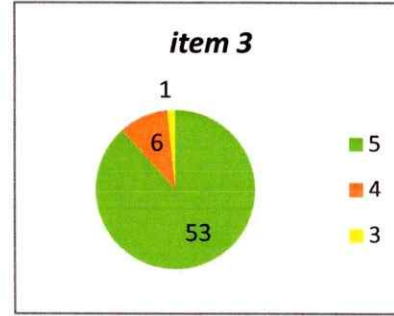

ANUL III

Decan,
Prof.univ.dr. Sabin DRĂGULIN