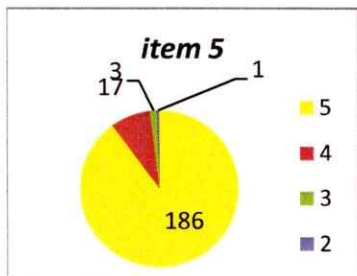

CENTRALIZARE CHESTIONARE- EVALUAREA CADRELOR DIDACTICE DE CĂTRE STUDENȚI
SEMESTRUL I AN UNIVERSITAR 2022 - 2023 **ANUL I**

Decan,
 Prof.univ.dr. Sabin DRĂGULIN

ANUL II

Decan,
Prof.univ.dr. Sabina DRĂGULIN