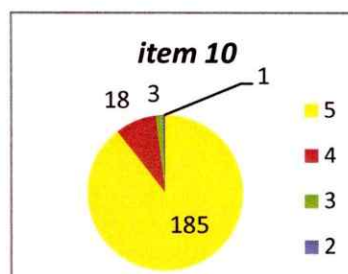

CENTRALIZARE CHESTIONARE- EVALUAREA CADRELOR DIDACTICE DE CĂTRE STUDENȚI
SEMESTRUL I AN UNIVERSITAR 2022 - 2023 **ANUL I**

Decan,
 Prof.univ.dr. Sabin DRĂGULIN

ANUL II

Decan,
Prof.univ.dr. Sabina DRĂGULIN