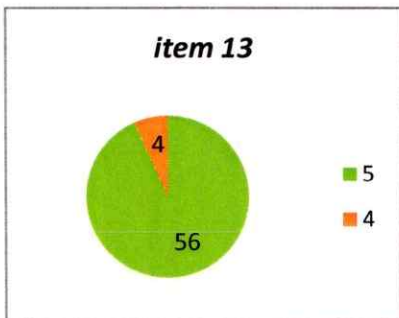

ANUL III

Decan,
Prof.univ.dr. Sabin DRĂGULIN