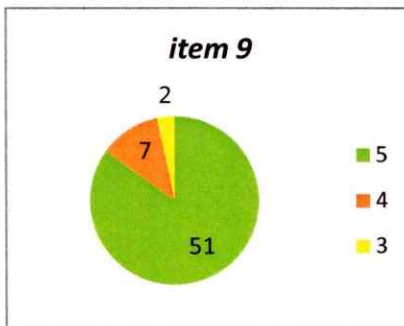

ANUL III

Decan,
Prof.univ.dr. Sabin DRĂGULIN