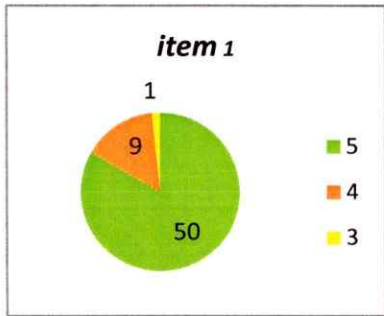

ANUL III

Decan,
Prof.univ.dr. Sabin DRĂGULIN