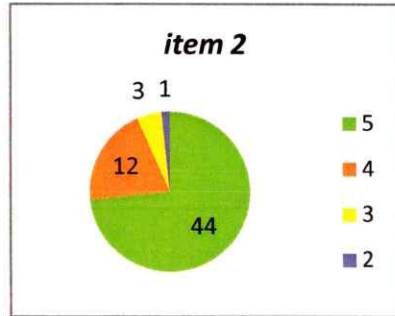

ANUL III

Decan,
Prof.univ.dr. Sabin DRĂGULIN