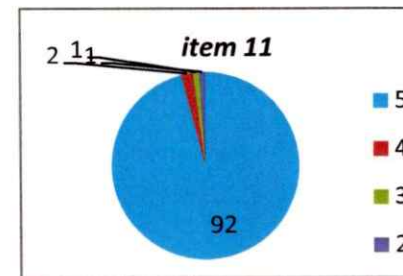

CENTRALIZARE CHESTIONARE- EVALUAREA CADRELOR DIDACTICE DE CĂTRE STUDENȚI
SEMESTRUL I AN UNIVERSITAR 2022 - 2023 **ANUL I**

Decan,
 Prof.univ.dr. Sabin DRĂGULIN

ANUL II

Decan,
Prof.univ.dr. Sabina DRĂGULIN