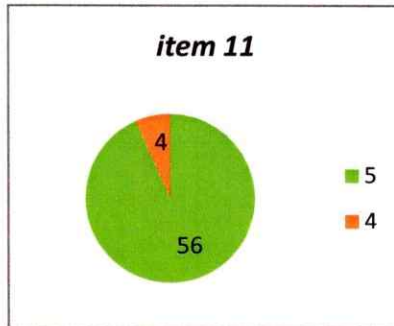

ANUL III

Decan,
Prof.univ.dr. Sabin DRĂGULIN