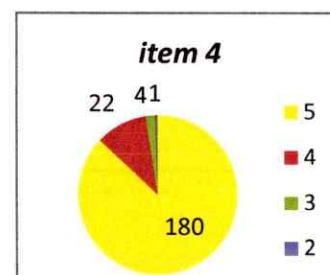

CENTRALIZARE CHESTIONARE- EVALUAREA CADRELOR DIDACTICE DE CĂTRE STUDENȚI
SEMESTRUL I AN UNIVERSITAR 2022 - 2023 **ANUL I**

Decan,
 Prof.univ.dr. Sabin DRĂGULIN

ANUL II

Decan,
Prof.univ.dr. Sabina DRĂGULIN