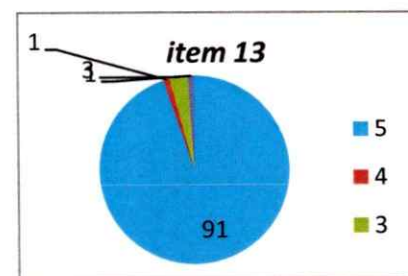

CENTRALIZARE CHESTIONARE- EVALUAREA CADRELOR DIDACTICE DE CĂTRE STUDENȚI
SEMESTRUL I AN UNIVERSITAR 2022 - 2023 **ANUL I**

Decan,
 Prof.univ.dr. Sabin DRĂGULIN

ANUL II

Decan,
Prof.univ.dr. Sabina DRĂGULIN