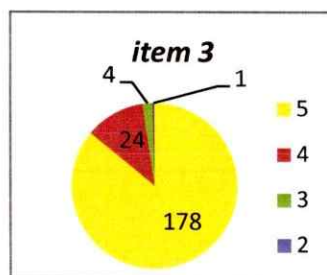

CENTRALIZARE CHESTIONARE- EVALUAREA CADRELOR DIDACTICE DE CĂTRE STUDENȚI
SEMESTRUL I AN UNIVERSITAR 2022 - 2023 **ANUL I**

Decan,
 Prof.univ.dr. Sabin DRĂGULIN

ANUL II

Decan,
Prof.univ.dr. Sabina DRĂGULIN