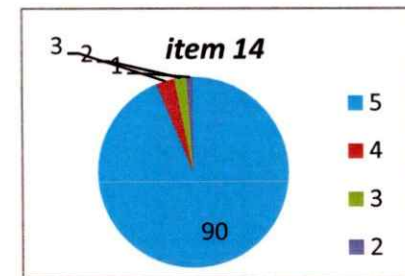

CENTRALIZARE CHESTIONARE- EVALUAREA CADRELOR DIDACTICE DE CĂTRE STUDENȚI
SEMESTRUL I AN UNIVERSITAR 2022 - 2023 **ANUL I**

Decan,
 Prof.univ.dr. Sabin DRĂGULIN

ANUL II

Decan,
Prof.univ.dr. Sabina DRĂGULIN