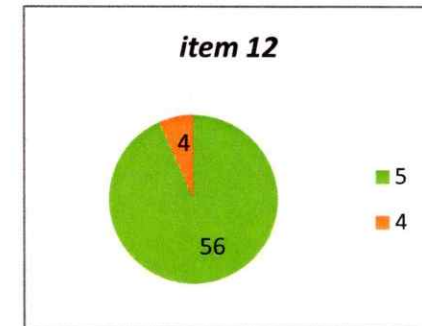

ANUL III

Decan,
Prof.univ.dr. Sabin DRĂGULIN