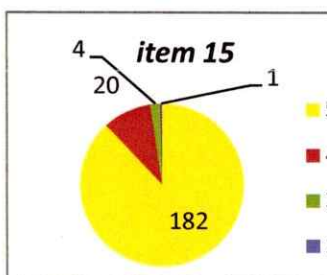

CENTRALIZARE CHESTIONARE- EVALUAREA CADRELOR DIDACTICE DE CĂTRE STUDENȚI
SEMESTRUL I AN UNIVERSITAR 2022 - 2023 **ANUL I**

Decan,
 Prof.univ.dr. Sabin DRĂGULIN

ANUL II

Decan,
Prof.univ.dr. Sabina DRĂGULIN