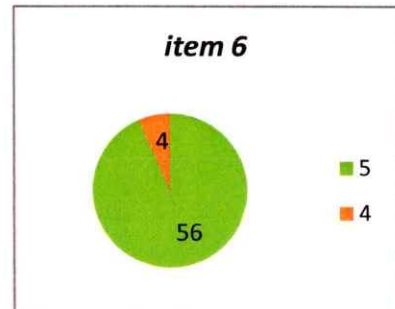

ANUL III

Decan,
Prof.univ.dr. Sabin DRĂGULIN