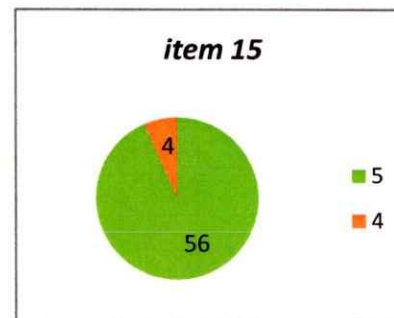

ANUL III

Decan,
Prof.univ.dr. Sabin DRĂGULIN