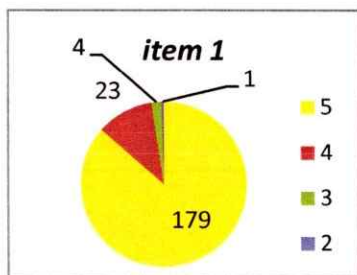

CENTRALIZARE CHESTIONARE- EVALUAREA CADRELOR DIDACTICE DE CĂTRE STUDENȚI
SEMESTRUL I AN UNIVERSITAR 2022 - 2023 **ANUL I**

Decan,
 Prof.univ.dr. Sabin DRĂGULIN

ANUL II

Decan,
Prof.univ.dr. Sabina DRĂGULIN