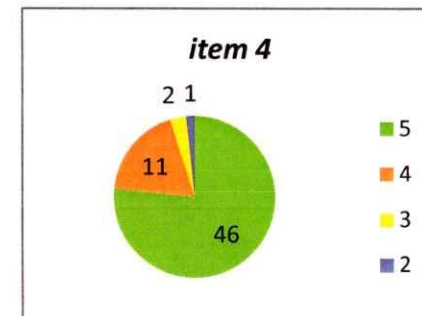

ANUL III

Decan,
Prof.univ.dr. Sabin DRĂGULIN