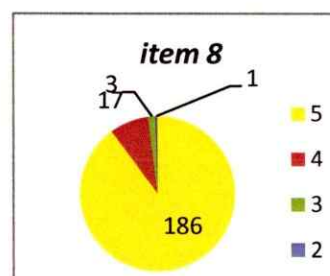

CENTRALIZARE CHESTIONARE- EVALUAREA CADRELOR DIDACTICE DE CĂTRE STUDENȚI
SEMESTRUL I AN UNIVERSITAR 2022 - 2023 **ANUL I**

Decan,
 Prof.univ.dr. Sabin DRĂGULIN

ANUL II

Decan,
Prof.univ.dr. Sabina DRĂGULIN