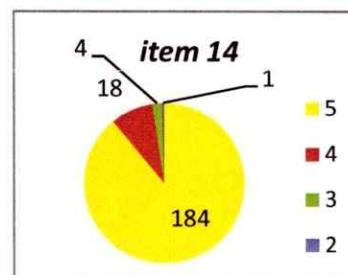

CENTRALIZARE CHESTIONARE- EVALUAREA CADRELOR DIDACTICE DE CĂTRE STUDENȚI
SEMESTRUL I AN UNIVERSITAR 2022 - 2023 **ANUL I**

Decan,
 Prof.univ.dr. Sabin DRĂGULIN

ANUL II

Decan,
Prof.univ.dr. Sabina DRĂGULIN