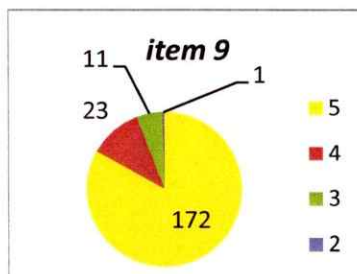

CENTRALIZARE CHESTIONARE- EVALUAREA CADRELOR DIDACTICE DE CĂTRE STUDENȚI
SEMESTRUL I AN UNIVERSITAR 2022 - 2023 **ANUL I**

Decan,
 Prof.univ.dr. Sabin DRĂGULIN

ANUL II

Decan,
Prof.univ.dr. Sabina DRĂGULIN