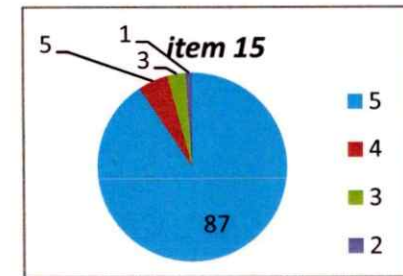

CENTRALIZARE CHESTIONARE- EVALUAREA CADRELOR DIDACTICE DE CĂTRE STUDENȚI
SEMESTRUL I AN UNIVERSITAR 2022 - 2023 **ANUL I**

Decan,
 Prof.univ.dr. Sabin DRĂGULIN

ANUL II

Decan,
Prof.univ.dr. Sabina DRĂGULIN