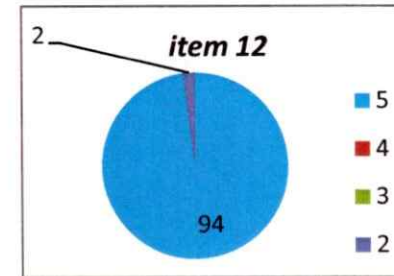

CENTRALIZARE CHESTIONARE- EVALUAREA CADRELOR DIDACTICE DE CĂTRE STUDENȚI
SEMESTRUL I AN UNIVERSITAR 2022 - 2023 **ANUL I**

Decan,
 Prof.univ.dr. Sabin DRĂGULIN

ANUL II

Decan,
Prof.univ.dr. Sabina DRĂGULIN