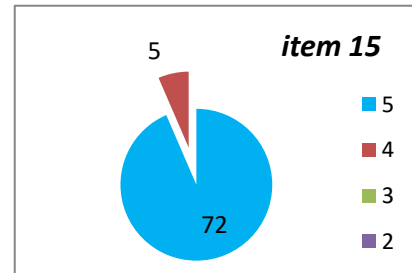

CENTRALIZARE CHESTIONARE - EVALUAREA CADRELOR DIDACTICE DE CĂTRE STUDENȚI, AN UNIVERSITAR 2023 - 2024, SEMESTRUL 1
SPECIALIZAREA ȘTIINȚE POLITICE
ANUL I

ANUL II

ANUL III

Decan,
Prof.univ.dr. Sabin DRĂGULIN