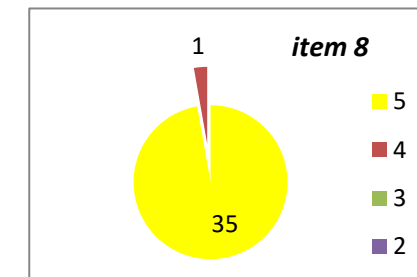

CENTRALIZARE CHESTIONARE - EVALUAREA CADRELOR DIDACTICE DE CĂTRE STUDENȚI, AN UNIVERSITAR 2023 - 2024, SEMESTRUL 1
SPECIALIZAREA ȘTIINȚE POLITICE
ANUL I

ANUL II

ANUL III

Decan,
Prof.univ.dr. Sabin DRĂGULIN