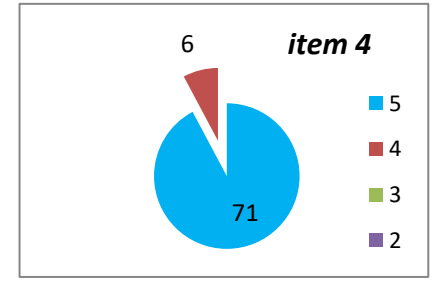

CENTRALIZARE CHESTIONARE - EVALUAREA CADRELOR DIDACTICE DE CĂTRE STUDENȚI, AN UNIVERSITAR 2023 - 2024, SEMESTRUL 1
SPECIALIZAREA ȘTIINȚE POLITICE
ANUL I

ANUL II

ANUL III

Decan,
Prof.univ.dr. Sabin DRĂGULIN