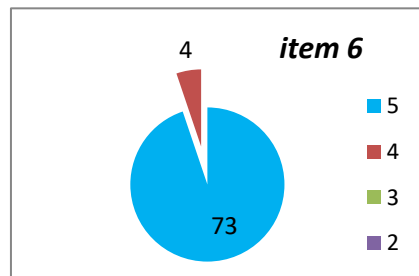

CENTRALIZARE CHESTIONARE - EVALUAREA CADRELOR DIDACTICE DE CĂTRE STUDENȚI, AN UNIVERSITAR 2023 - 2024, SEMESTRUL 1
SPECIALIZAREA ȘTIINȚE POLITICE
ANUL I

ANUL II

ANUL III

Decan,
Prof.univ.dr. Sabin DRĂGULIN