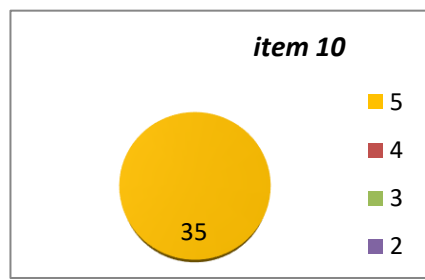

CENTRALIZARE CHESTIONARE - EVALUAREA CADRELOR DIDACTICE DE CĂTRE STUDENȚI, AN UNIVERSITAR 2023 - 2024, SEMESTRUL 1
SPECIALIZAREA ȘTIINȚE POLITICE
ANUL I

ANUL II

ANUL III

Decan,
Prof.univ.dr. Sabin DRĂGULIN