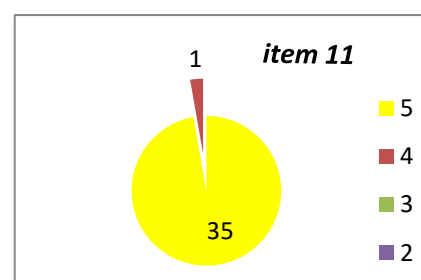

CENTRALIZARE CHESTIONARE - EVALUAREA CADRELOR DIDACTICE DE CĂTRE STUDENȚI, AN UNIVERSITAR 2023 - 2024, SEMESTRUL 1
SPECIALIZAREA ȘTIINȚE POLITICE
ANUL I

ANUL II

ANUL III

Decan,
Prof.univ.dr. Sabin DRĂGULIN