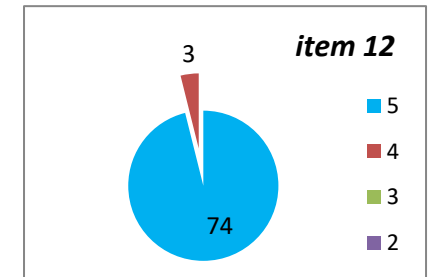

CENTRALIZARE CHESTIONARE - EVALUAREA CADRELOR DIDACTICE DE CĂTRE STUDENȚI, AN UNIVERSITAR 2023 - 2024, SEMESTRUL 1
SPECIALIZAREA ȘTIINȚE POLITICE
ANUL I

ANUL II

ANUL III

Decan,
Prof.univ.dr. Sabin DRĂGULIN