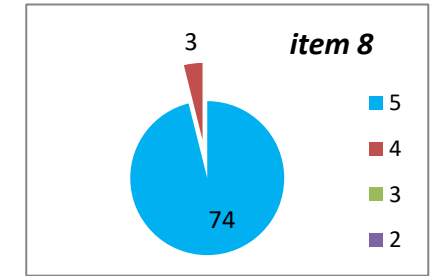

CENTRALIZARE CHESTIONARE - EVALUAREA CADRELOR DIDACTICE DE CĂTRE STUDENȚI, AN UNIVERSITAR 2023 - 2024, SEMESTRUL 1
SPECIALIZAREA ȘTIINȚE POLITICE
ANUL I

ANUL II

ANUL III

Decan,
Prof.univ.dr. Sabin DRĂGULIN