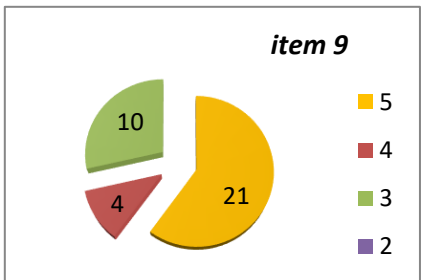

CENTRALIZARE CHESTIONARE - EVALUAREA CADRELOR DIDACTICE DE CĂTRE STUDENȚI, AN UNIVERSITAR 2023 - 2024, SEMESTRUL 1
SPECIALIZAREA ȘTIINȚE POLITICE
ANUL I

ANUL II

ANUL III

Decan,
Prof.univ.dr. Sabin DRĂGULIN