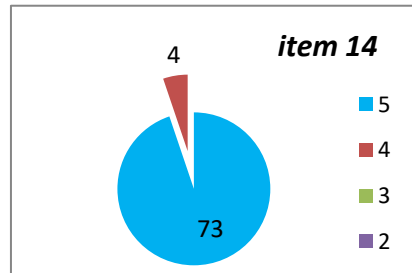

CENTRALIZARE CHESTIONARE - EVALUAREA CADRELOR DIDACTICE DE CĂTRE STUDENȚI, AN UNIVERSITAR 2023 - 2024, SEMESTRUL 1
SPECIALIZAREA ȘTIINȚE POLITICE
ANUL I

ANUL II

ANUL III

Decan,
Prof.univ.dr. Sabin DRĂGULIN