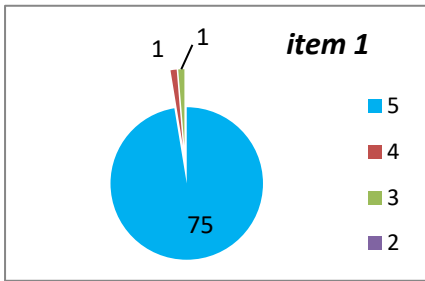

CENTRALIZARE CHESTIONARE - EVALUAREA CADRELOR DIDACTICE DE CĂTRE STUDENȚI, AN UNIVERSITAR 2023 - 2024, SEMESTRUL 1
SPECIALIZAREA ȘTIINȚE POLITICE
ANUL I

ANUL II

ANUL III

Decan,
Prof.univ.dr. Sabin DRĂGULIN