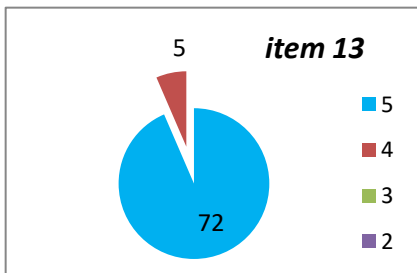

CENTRALIZARE CHESTIONARE - EVALUAREA CADRELOR DIDACTICE DE CĂTRE STUDENȚI, AN UNIVERSITAR 2023 - 2024, SEMESTRUL 1
SPECIALIZAREA ȘTIINȚE POLITICE
ANUL I

ANUL II

ANUL III

Decan,
Prof.univ.dr. Sabin DRĂGULIN