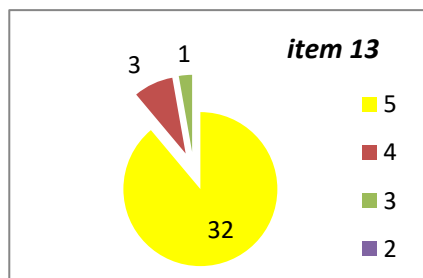

CENTRALIZARE CHESTIONARE - EVALUAREA CADRELOR DIDACTICE DE CĂTRE STUDENȚI, AN UNIVERSITAR 2023 - 2024, SEMESTRUL 1
SPECIALIZAREA ȘTIINȚE POLITICE
ANUL I

ANUL II

ANUL III

Decan,
Prof.univ.dr. Sabin DRĂGULIN