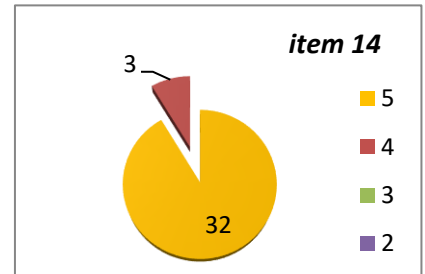

CENTRALIZARE CHESTIONARE - EVALUAREA CADRELOR DIDACTICE DE CĂTRE STUDENȚI, AN UNIVERSITAR 2023 - 2024, SEMESTRUL 1
SPECIALIZAREA ȘTIINȚE POLITICE
ANUL I

ANUL II

ANUL III

Decan,
Prof.univ.dr. Sabin DRĂGULIN