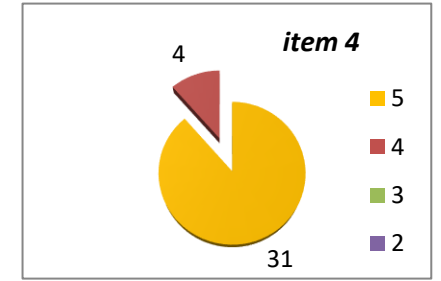

CENTRALIZARE CHESTIONARE - EVALUAREA CADRELOR DIDACTICE DE CĂTRE STUDENȚI, AN UNIVERSITAR 2023 - 2024, SEMESTRUL 1
SPECIALIZAREA ȘTIINȚE POLITICE
ANUL I

ANUL II

ANUL III

Decan,
Prof.univ.dr. Sabin DRĂGULIN