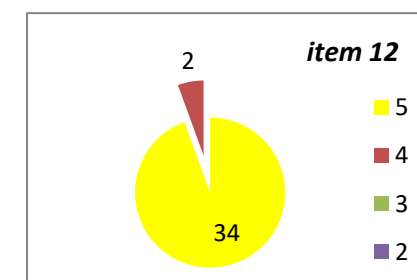

CENTRALIZARE CHESTIONARE - EVALUAREA CADRELOR DIDACTICE DE CĂTRE STUDENȚI, AN UNIVERSITAR 2023 - 2024, SEMESTRUL 1
SPECIALIZAREA ȘTIINȚE POLITICE
ANUL I

ANUL II

ANUL III

Decan,
Prof.univ.dr. Sabin DRĂGULIN