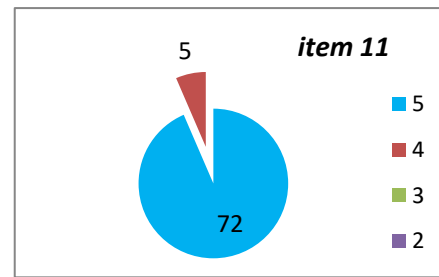

CENTRALIZARE CHESTIONARE - EVALUAREA CADRELOR DIDACTICE DE CĂTRE STUDENȚI, AN UNIVERSITAR 2023 - 2024, SEMESTRUL 1
SPECIALIZAREA ȘTIINȚE POLITICE
ANUL I

ANUL II

ANUL III

Decan,
Prof.univ.dr. Sabin DRĂGULIN