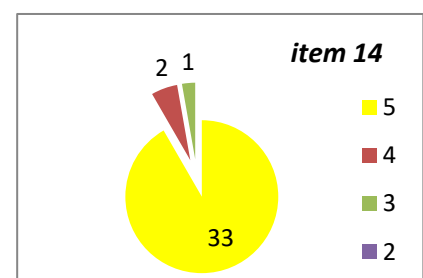

CENTRALIZARE CHESTIONARE - EVALUAREA CADRELOR DIDACTICE DE CĂTRE STUDENȚI, AN UNIVERSITAR 2023 - 2024, SEMESTRUL 1
SPECIALIZAREA ȘTIINȚE POLITICE
ANUL I

ANUL II

ANUL III

Decan,
Prof.univ.dr. Sabin DRĂGULIN