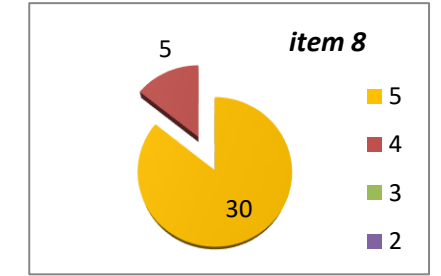

CENTRALIZARE CHESTIONARE - EVALUAREA CADRELOR DIDACTICE DE CĂTRE STUDENȚI, AN UNIVERSITAR 2023 - 2024, SEMESTRUL 1
SPECIALIZAREA ȘTIINȚE POLITICE
ANUL I

ANUL II

ANUL III

Decan,
Prof.univ.dr. Sabin DRĂGULIN