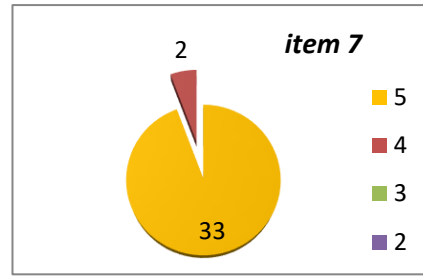

CENTRALIZARE CHESTIONARE - EVALUAREA CADRELOR DIDACTICE DE CĂTRE STUDENȚI, AN UNIVERSITAR 2023 - 2024, SEMESTRUL 1
SPECIALIZAREA ȘTIINȚE POLITICE
ANUL I

ANUL II

ANUL III

Decan,
Prof.univ.dr. Sabin DRĂGULIN