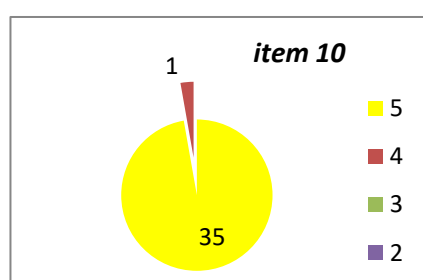

CENTRALIZARE CHESTIONARE - EVALUAREA CADRELOR DIDACTICE DE CĂTRE STUDENȚI, AN UNIVERSITAR 2023 - 2024, SEMESTRUL 1
SPECIALIZAREA ȘTIINȚE POLITICE
ANUL I

ANUL II

ANUL III

Decan,
Prof.univ.dr. Sabin DRĂGULIN