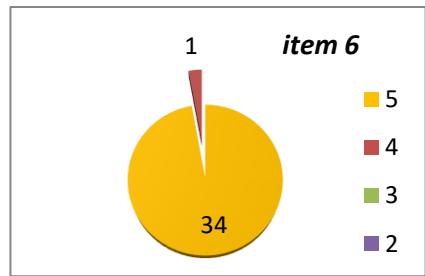

CENTRALIZARE CHESTIONARE - EVALUAREA CADRELOR DIDACTICE DE CĂTRE STUDENȚI, AN UNIVERSITAR 2023 - 2024, SEMESTRUL 1
SPECIALIZAREA ȘTIINȚE POLITICE
ANUL I

ANUL II

ANUL III

Decan,
Prof.univ.dr. Sabin DRĂGULIN