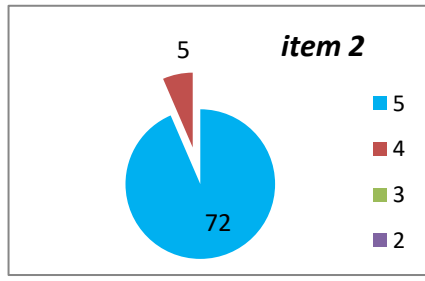

CENTRALIZARE CHESTIONARE - EVALUAREA CADRELOR DIDACTICE DE CĂTRE STUDENȚI, AN UNIVERSITAR 2023 - 2024, SEMESTRUL 1
SPECIALIZAREA ȘTIINȚE POLITICE
ANUL I

ANUL II

ANUL III

Decan,
Prof.univ.dr. Sabin DRĂGULIN