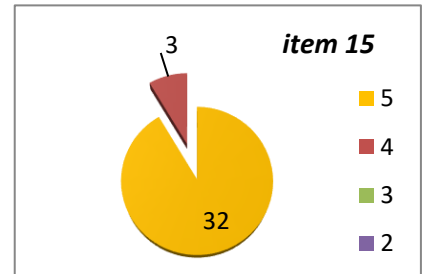

CENTRALIZARE CHESTIONARE - EVALUAREA CADRELOR DIDACTICE DE CĂTRE STUDENȚI, AN UNIVERSITAR 2023 - 2024, SEMESTRUL 1
SPECIALIZAREA ȘTIINȚE POLITICE
ANUL I

ANUL II

ANUL III

Decan,
Prof.univ.dr. Sabin DRĂGULIN