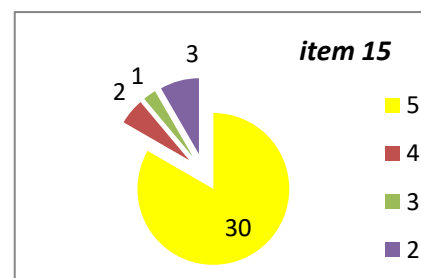

CENTRALIZARE CHESTIONARE - EVALUAREA CADRELOR DIDACTICE DE CĂTRE STUDENȚI, AN UNIVERSITAR 2023 - 2024, SEMESTRUL 1
SPECIALIZAREA ȘTIINȚE POLITICE
ANUL I

ANUL II

ANUL III

Decan,
Prof.univ.dr. Sabin DRĂGULIN