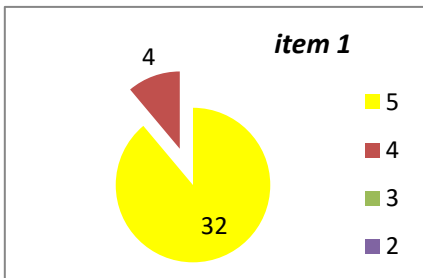

CENTRALIZARE CHESTIONARE - EVALUAREA CADRELOR DIDACTICE DE CĂTRE STUDENȚI, AN UNIVERSITAR 2023 - 2024, SEMESTRUL 1
SPECIALIZAREA ȘTIINȚE POLITICE
ANUL I

ANUL II

ANUL III

Decan,
Prof.univ.dr. Sabin DRĂGULIN