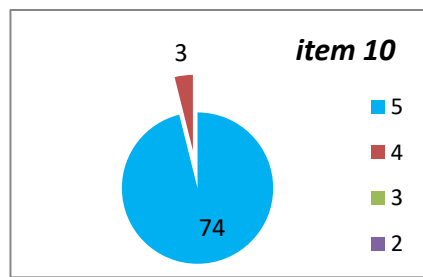

CENTRALIZARE CHESTIONARE - EVALUAREA CADRELOR DIDACTICE DE CĂTRE STUDENȚI, AN UNIVERSITAR 2023 - 2024, SEMESTRUL 1
SPECIALIZAREA ȘTIINȚE POLITICE
ANUL I

ANUL II

ANUL III

Decan,
Prof.univ.dr. Sabin DRĂGULIN