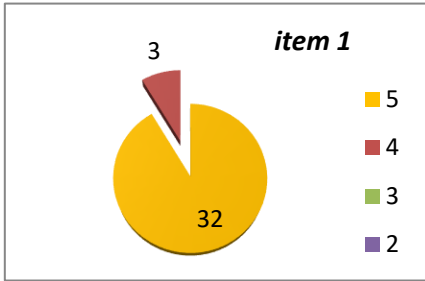

CENTRALIZARE CHESTIONARE - EVALUAREA CADRELOR DIDACTICE DE CĂTRE STUDENȚI, AN UNIVERSITAR 2023 - 2024, SEMESTRUL 1
SPECIALIZAREA ȘTIINȚE POLITICE
ANUL I

ANUL II

ANUL III

Decan,
Prof.univ.dr. Sabin DRĂGULIN