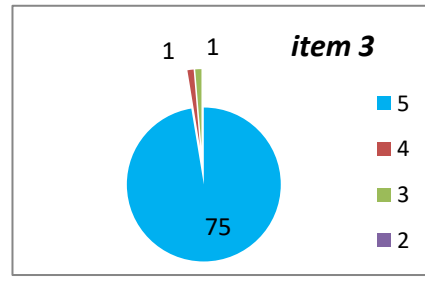

CENTRALIZARE CHESTIONARE - EVALUAREA CADRELOR DIDACTICE DE CĂTRE STUDENȚI, AN UNIVERSITAR 2023 - 2024, SEMESTRUL 1
SPECIALIZAREA ȘTIINȚE POLITICE
ANUL I

ANUL II

ANUL III

Decan,
Prof.univ.dr. Sabin DRĂGULIN