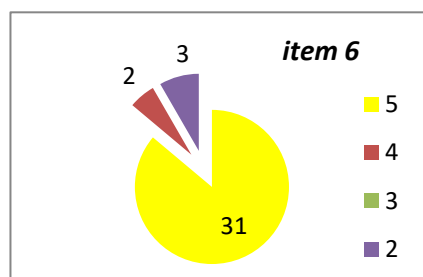

CENTRALIZARE CHESTIONARE - EVALUAREA CADRELOR DIDACTICE DE CĂTRE STUDENȚI, AN UNIVERSITAR 2023 - 2024, SEMESTRUL 1
SPECIALIZAREA ȘTIINȚE POLITICE
ANUL I

ANUL II

ANUL III

Decan,
Prof.univ.dr. Sabin DRĂGULIN