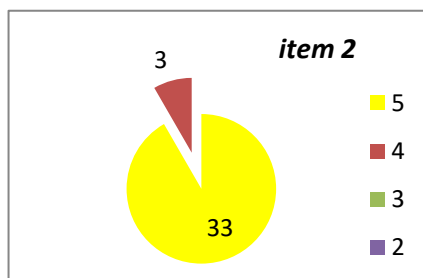

CENTRALIZARE CHESTIONARE - EVALUAREA CADRELOR DIDACTICE DE CĂTRE STUDENȚI, AN UNIVERSITAR 2023 - 2024, SEMESTRUL 1
SPECIALIZAREA ȘTIINȚE POLITICE
ANUL I

ANUL II

ANUL III

Decan,
Prof.univ.dr. Sabin DRĂGULIN