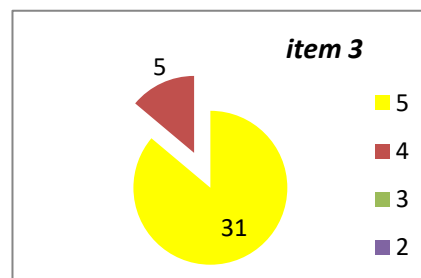

CENTRALIZARE CHESTIONARE - EVALUAREA CADRELOR DIDACTICE DE CĂTRE STUDENȚI, AN UNIVERSITAR 2023 - 2024, SEMESTRUL 1
SPECIALIZAREA ȘTIINȚE POLITICE
ANUL I

ANUL II

ANUL III

Decan,
Prof.univ.dr. Sabin DRĂGULIN