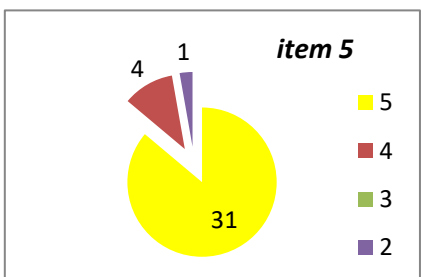

CENTRALIZARE CHESTIONARE - EVALUAREA CADRELOR DIDACTICE DE CĂTRE STUDENȚI, AN UNIVERSITAR 2023 - 2024, SEMESTRUL 1
SPECIALIZAREA ȘTIINȚE POLITICE
ANUL I

ANUL II

ANUL III

Decan,
Prof.univ.dr. Sabin DRĂGULIN