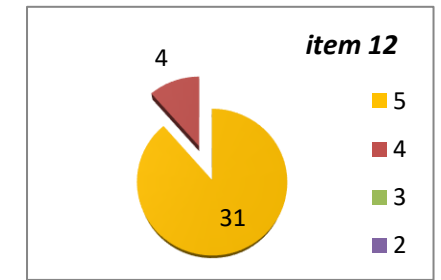

CENTRALIZARE CHESTIONARE - EVALUAREA CADRELOR DIDACTICE DE CĂTRE STUDENȚI, AN UNIVERSITAR 2023 - 2024, SEMESTRUL 1
SPECIALIZAREA ȘTIINȚE POLITICE
ANUL I

ANUL II

ANUL III

Decan,
Prof.univ.dr. Sabin DRĂGULIN