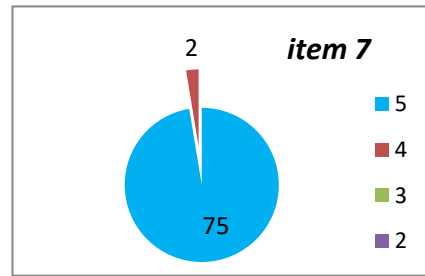

CENTRALIZARE CHESTIONARE - EVALUAREA CADRELOR DIDACTICE DE CĂTRE STUDENȚI, AN UNIVERSITAR 2023 - 2024, SEMESTRUL 1
SPECIALIZAREA ȘTIINȚE POLITICE
ANUL I

ANUL II

ANUL III

Decan,
Prof.univ.dr. Sabin DRĂGULIN