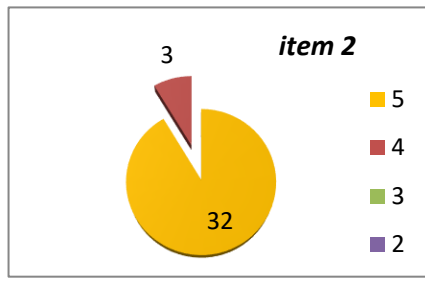

CENTRALIZARE CHESTIONARE - EVALUAREA CADRELOR DIDACTICE DE CĂTRE STUDENȚI, AN UNIVERSITAR 2023 - 2024, SEMESTRUL 1
SPECIALIZAREA ȘTIINȚE POLITICE
ANUL I

ANUL II

ANUL III

Decan,
Prof.univ.dr. Sabin DRĂGULIN