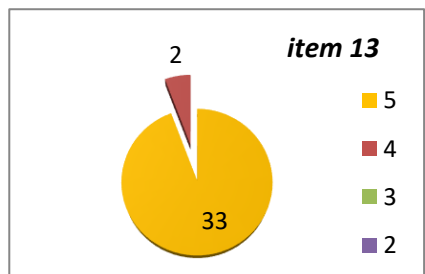

CENTRALIZARE CHESTIONARE - EVALUAREA CADRELOR DIDACTICE DE CĂTRE STUDENȚI, AN UNIVERSITAR 2023 - 2024, SEMESTRUL 1
SPECIALIZAREA ȘTIINȚE POLITICE
ANUL I

ANUL II

ANUL III

Decan,
Prof.univ.dr. Sabin DRĂGULIN