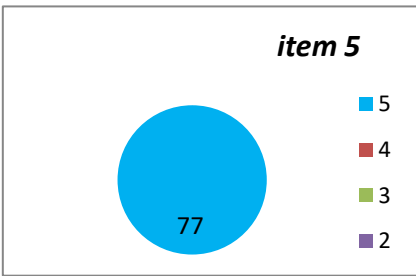

CENTRALIZARE CHESTIONARE - EVALUAREA CADRELOR DIDACTICE DE CĂTRE STUDENȚI, AN UNIVERSITAR 2023 - 2024, SEMESTRUL 1
SPECIALIZAREA ȘTIINȚE POLITICE
ANUL I

ANUL II

ANUL III

Decan,
Prof.univ.dr. Sabin DRĂGULIN