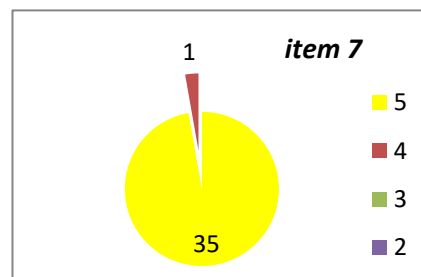

CENTRALIZARE CHESTIONARE - EVALUAREA CADRELOR DIDACTICE DE CĂTRE STUDENȚI, AN UNIVERSITAR 2023 - 2024, SEMESTRUL 1
SPECIALIZAREA ȘTIINȚE POLITICE
ANUL I

ANUL II

ANUL III

Decan,
Prof.univ.dr. Sabin DRĂGULIN