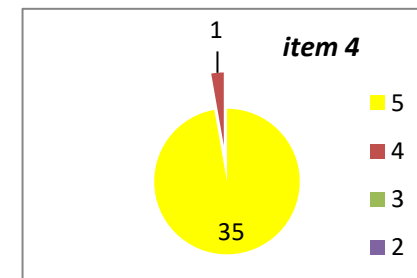

CENTRALIZARE CHESTIONARE - EVALUAREA CADRELOR DIDACTICE DE CĂTRE STUDENȚI, AN UNIVERSITAR 2023 - 2024, SEMESTRUL 1
SPECIALIZAREA ȘTIINȚE POLITICE
ANUL I

ANUL II

ANUL III

Decan,
Prof.univ.dr. Sabin DRĂGULIN