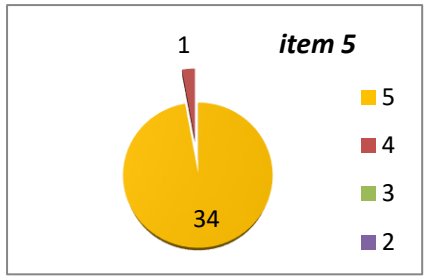

CENTRALIZARE CHESTIONARE - EVALUAREA CADRELOR DIDACTICE DE CĂTRE STUDENȚI, AN UNIVERSITAR 2023 - 2024, SEMESTRUL 1
SPECIALIZAREA ȘTIINȚE POLITICE
ANUL I

ANUL II

ANUL III

Decan,
Prof.univ.dr. Sabin DRĂGULIN