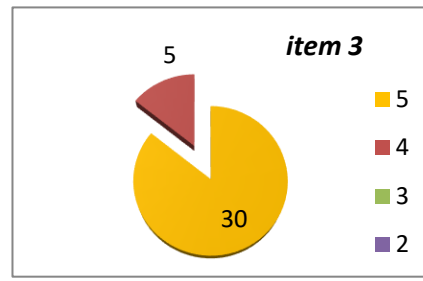

CENTRALIZARE CHESTIONARE - EVALUAREA CADRELOR DIDACTICE DE CĂTRE STUDENȚI, AN UNIVERSITAR 2023 - 2024, SEMESTRUL 1
SPECIALIZAREA ȘTIINȚE POLITICE
ANUL I

ANUL II

ANUL III

Decan,
Prof.univ.dr. Sabin DRĂGULIN