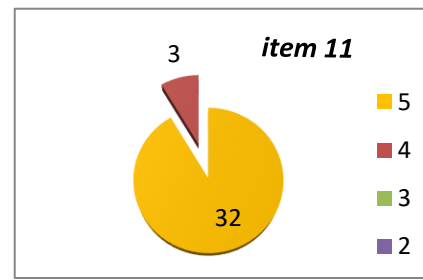

CENTRALIZARE CHESTIONARE - EVALUAREA CADRELOR DIDACTICE DE CĂTRE STUDENȚI, AN UNIVERSITAR 2023 - 2024, SEMESTRUL 1
SPECIALIZAREA ȘTIINȚE POLITICE
ANUL I

ANUL II

ANUL III

Decan,
Prof.univ.dr. Sabin DRĂGULIN