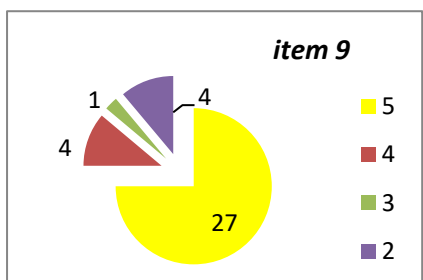

CENTRALIZARE CHESTIONARE - EVALUAREA CADRELOR DIDACTICE DE CĂTRE STUDENȚI, AN UNIVERSITAR 2023 - 2024, SEMESTRUL 1
SPECIALIZAREA ȘTIINȚE POLITICE
ANUL I

ANUL II

ANUL III

Decan,
Prof.univ.dr. Sabin DRĂGULIN