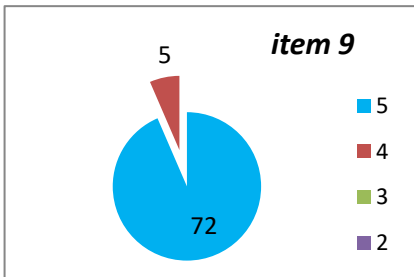

CENTRALIZARE CHESTIONARE - EVALUAREA CADRELOR DIDACTICE DE CĂTRE STUDENȚI, AN UNIVERSITAR 2023 - 2024, SEMESTRUL 1
SPECIALIZAREA ȘTIINȚE POLITICE
ANUL I

ANUL II

ANUL III

Decan,
Prof.univ.dr. Sabin DRĂGULIN